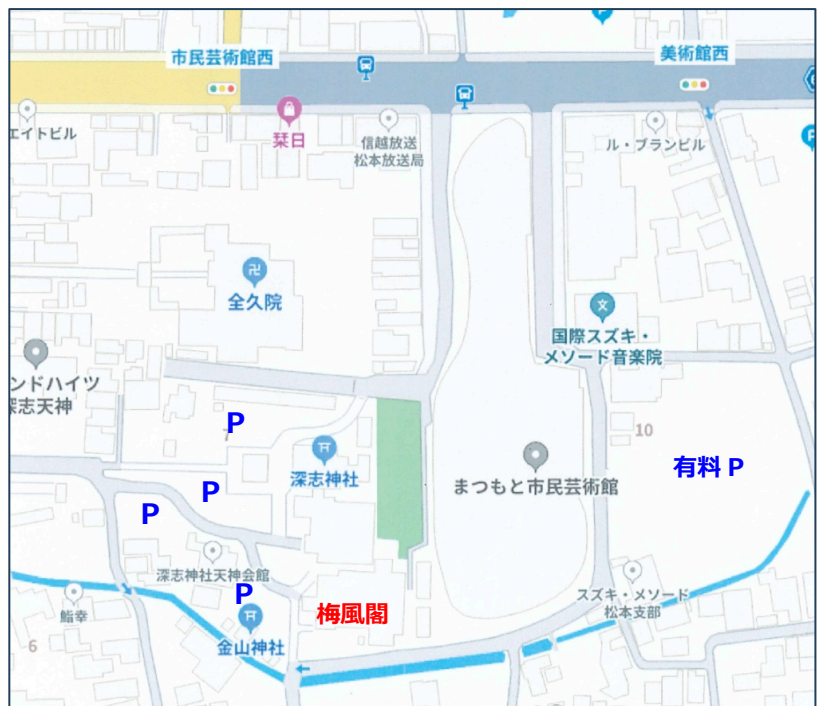

梅風閣のご案内

名 称

深志神社 梅風閣

所在地

〒390-0815

長野県松本市深志 3-7-43

TEL

0263-32-6310

FAX

0263-32-7350

梅風閣及び深志神社境内駐車場 有料駐車場